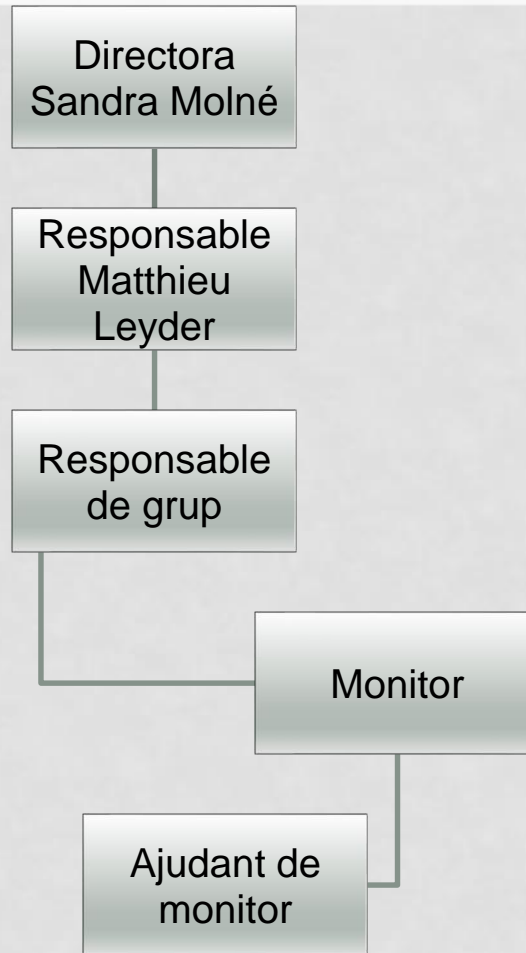

ESPORTS D'ESTIU 2017
LA MASSANA

PRESENTACIÓ

HORARIS

- Servei de guarderia : 7h30 a les 8h55
- Esports d'estiu : 9h00-13h00 i 15h00-18h00
- Esports d'estiu amb menjador : 9h00-18h00
- Servei de ludoteca : 17h55-20h00
- Migdiada petits