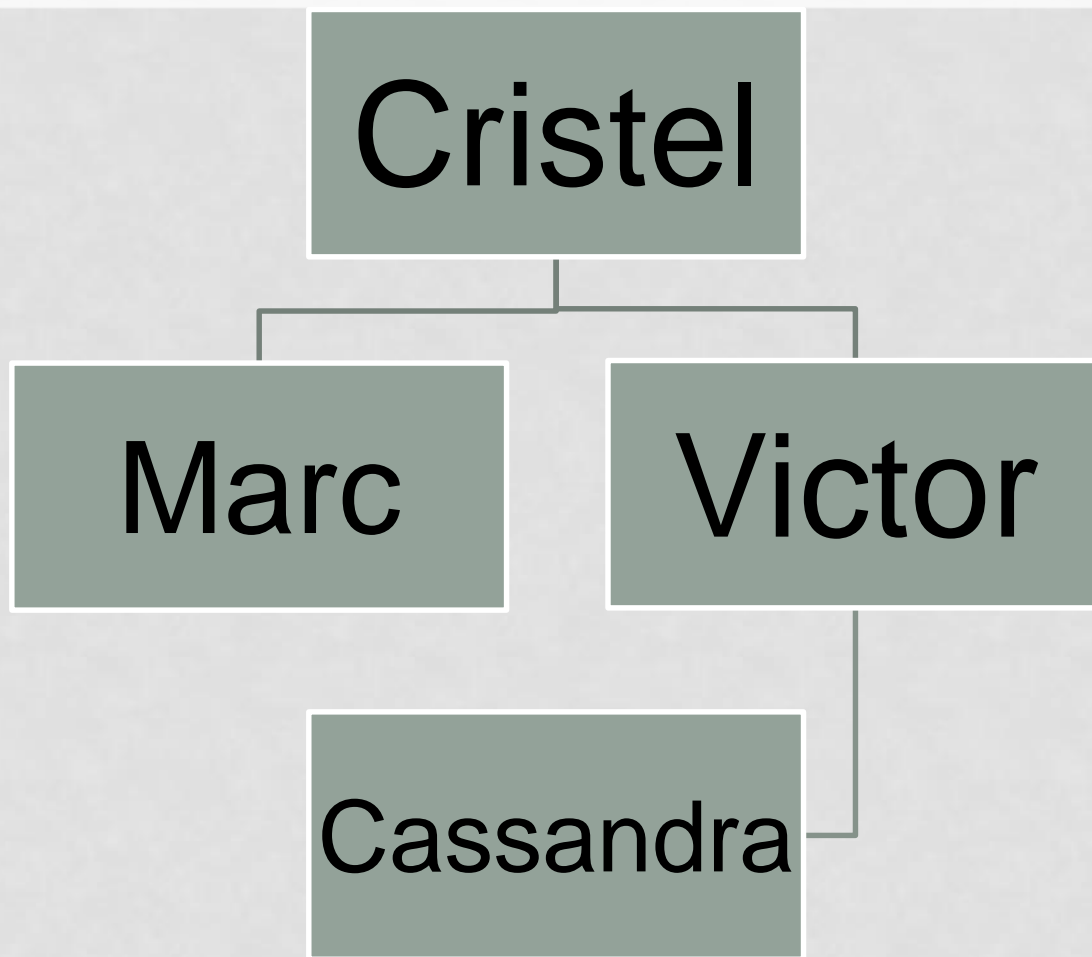

PETITS A
INFANTS DE 2014/2013 AGOST